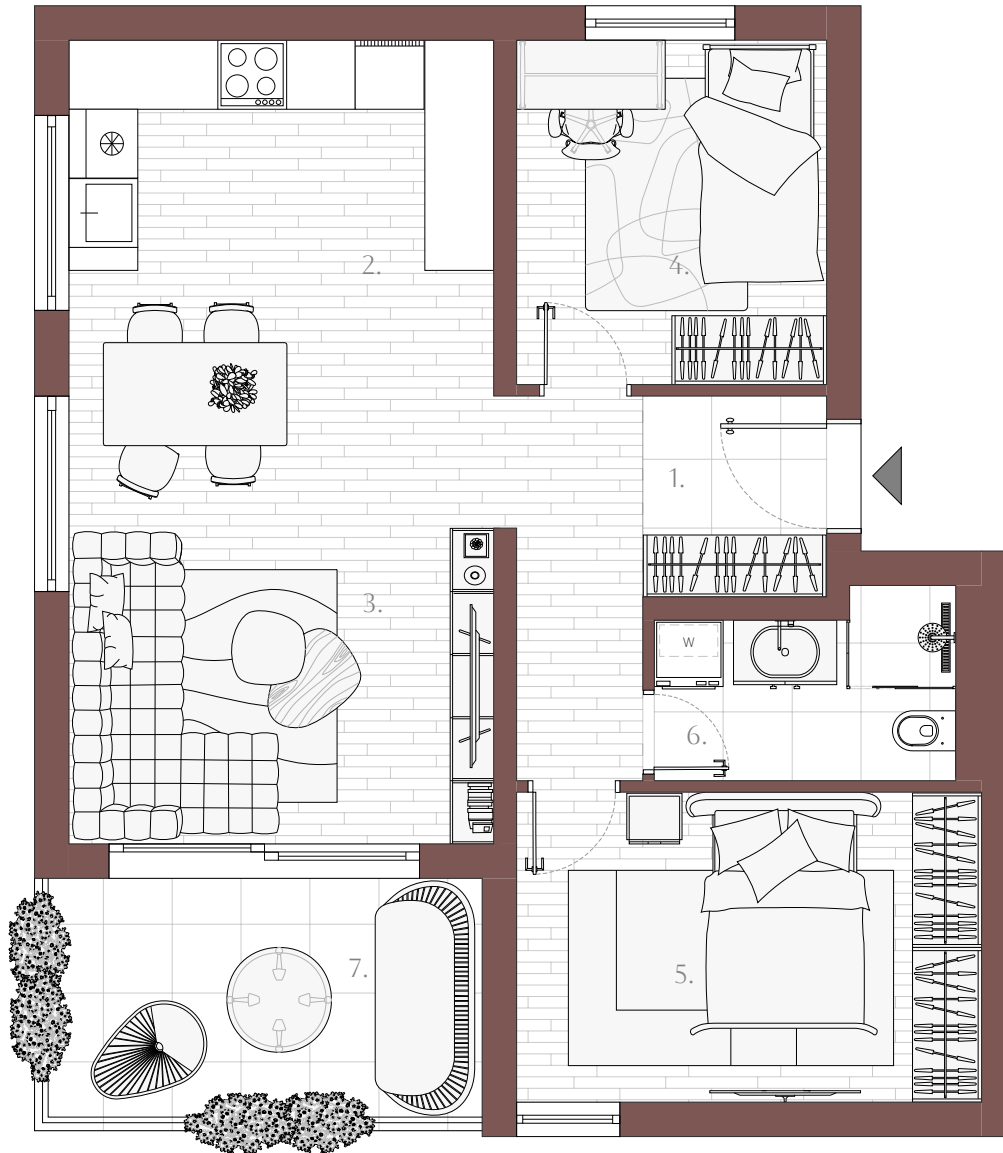

ZGRADA C | 1. kat
STAN S1 | 55.35 m²

S1		
1	Hodnik	6.70
2	Kuhinja i blagovaonica	15.70
3	Dnevni boravak	10.15
4	Spavaća soba	8.10
5	Spavaća soba	10.75
6	Kupaonica	3.95
NETTO:		55.35
7	Terasa	7.60

Ovo je idejni prikaz. Na ovaj način prodavatelj želi približiti potencijalne mogućnosti opremanja nekretnine, ali ne osigurava njezino opremanje. Detalji prikazani na slici ne predstavljaju jamstvo ili izjavu prodavatelja u pogledu izvedenog stanja. Izvedeno stanje može varirati.